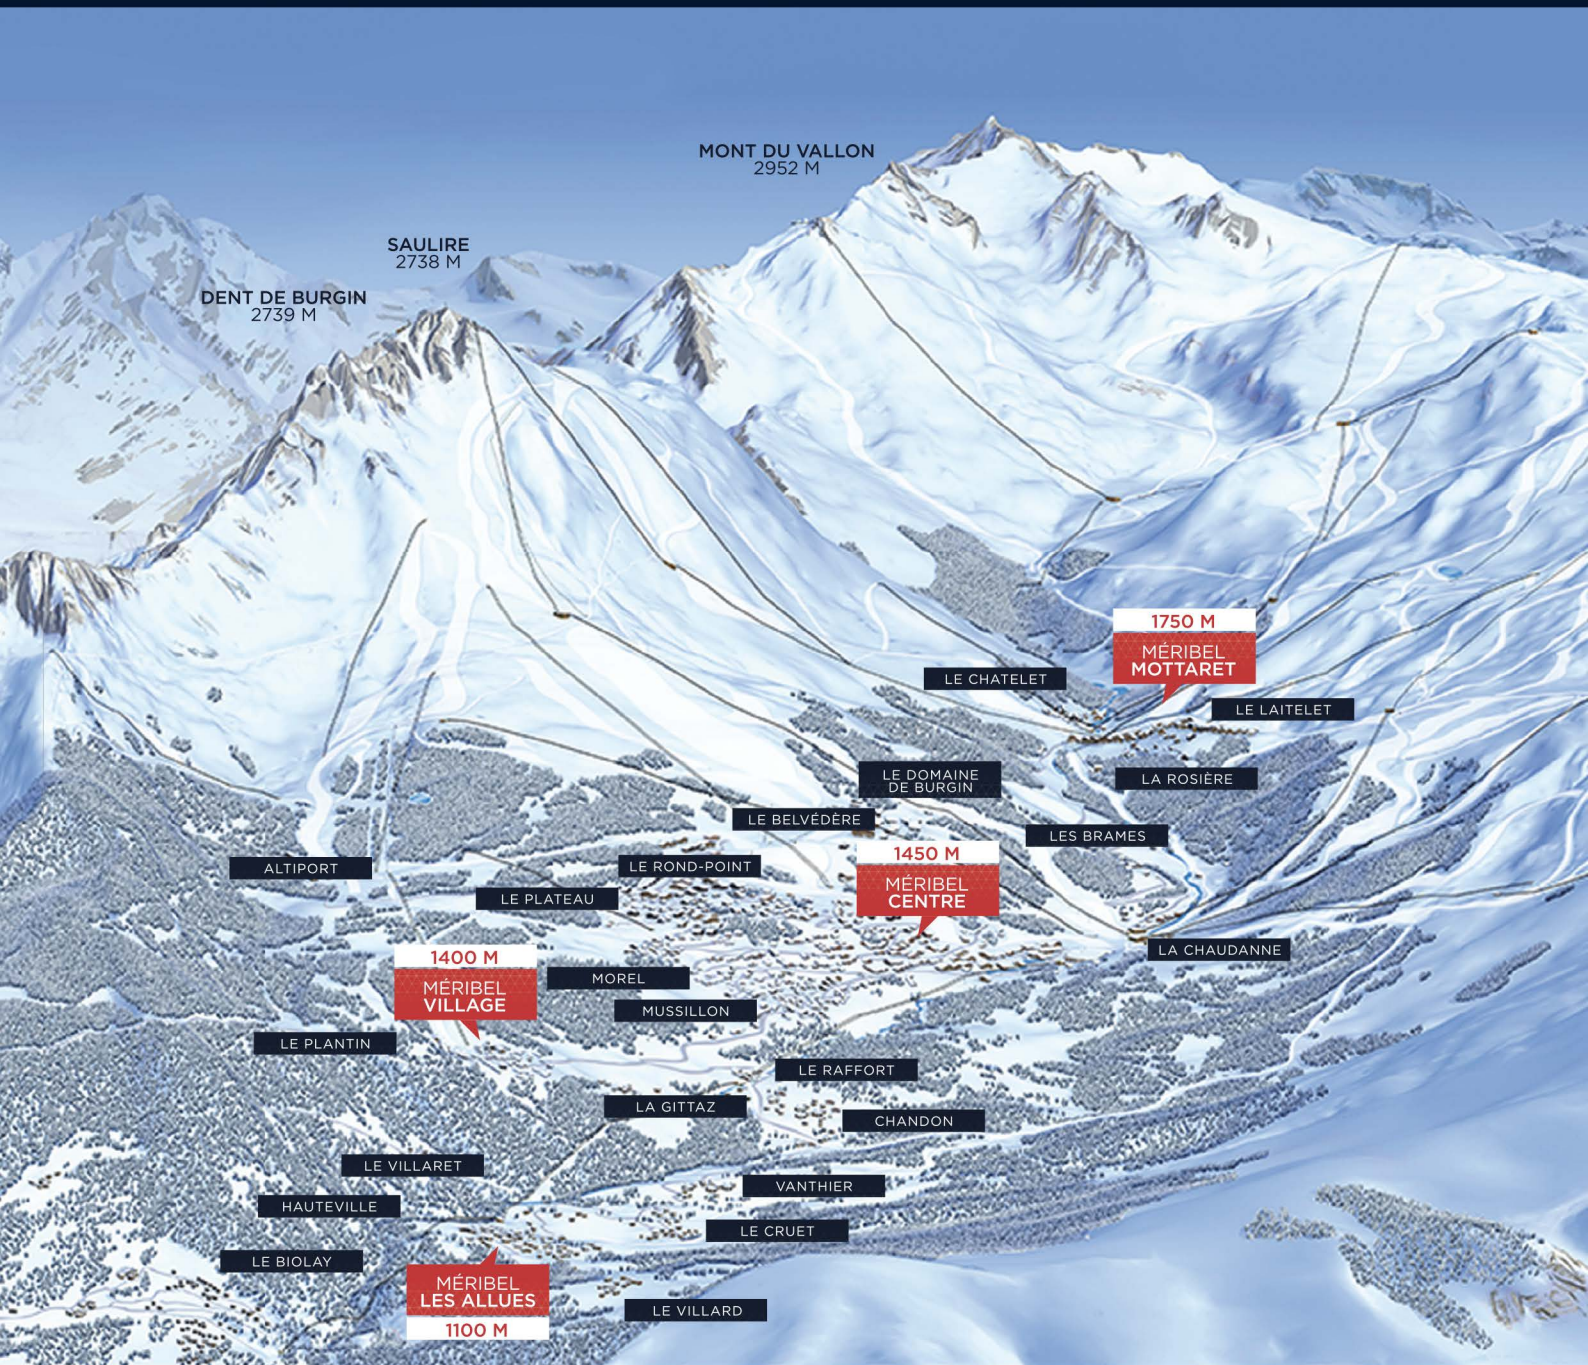

MÉRIBEL
cœur des 3 vallées

PLAN STATION RESORT MAP

LES QUARTIERS

AREAS OF RESIDENCE

MÉRIBEL CENTRE

1450 - 1700m

LÉGENDE

HÔTELS			
Adray-Télébar	25	E2	
Alba	27	E1	
Allodis & Spa Clarins	33	F1	
Altipoint Hôtel	34	B1	
Antarès	31	F2	
Chalet	32	F1	
Chalet hôtel Marie Blanche	21	D3	
Chalets hôtel Parc Alpin	18	B2	
Chaudanne	9	F4	
Doron	13	E3	
Eliova Génépi			
Eterlou	6	F4	
Génépi	10	D3	
Grand Cœur & Spa	15	D3	
Grangettes	8	G4	
Hélios & Spa	14	E3	
Kaila	10	F4	
Lac Bleu	17	B3	
Mériblys	30	D1	
Orée du Bois	26	E1	
Roc	12	D4	
Savoy	11	D4	

CHALETS			
Tremplin	7	F4	
Yéti & Spa	28	E1	
Adelphies	108	B2	
Airelles	96	C3	
Alpenrose	106	C2	
Arcosses	95	C3	
Armoise	13	I4	
Arolaz 1	48	E3	
Arolaz 2	37	D3	
Arpont	157	G1	
Chasseforêt	140	D2	
Aspen Park	151	E1	
ATSCAF	91	C3	
Aubépine	84	A2	
Barons	74	C3	
Belvédère	160	F1	
Bergerie	78	A3	
Brimbelles	24	F4	
Bythinelles	171	B1	
Cachemire	42	C3	
Campanules	54	E3	
Carlines	129	C2	
Cerisiers	97	D3	

MÉRIBEL LES ALLUES

1100m

HÔTEL					
La Croix Jean-Claude		1	G5		
CHALETES					
Bergeries des 3 Vallées	14	J5	Maison des Générations	1	G5
Bergeries	4	I5	Rousserolle	7	H5
Cézares	16	J5	Saphir	9	J5
Chenavier	3	H5	Verdier	6	H5
Épervière	5	H5	Vieille Scierie	2	H5
Jardins Sauvages	8	J5			