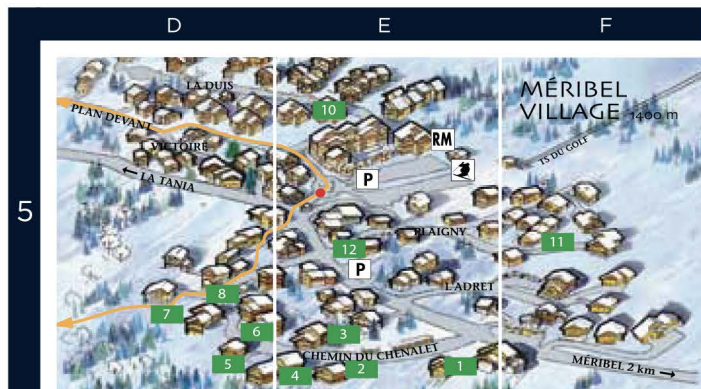

MÉRIBEL-MOTTARET

1700 - 1800m

HÔTELS			
Alpenrutor	40	C2	
Arolles	43	D1	
Mont-Vallon	44	B2	
Mottaret	41	C2	
Tarentaise	42	C1	
CHALETES			
Aiguille du Fruit	13	D2	
Alpes du Mottaret	54	A1	
Alpinéa	25	D2	
Ancolies	19	D2	
Antarès	14	E2	
Arc-en-Ciel	33	E2	
Arpasson	30	D1	
Asphodèles	15	D2	
Boulevard	31	D1	
Cairn	55	A1	
Candide	32	D1	
Cassine A	7	D2	
Cassine B	7 bis	D2	
Cassine C	7 ter	D2	
Cassiopée	6	D2	
Cembros	28	D1	
Cimes I	38	E1	
Cimes II	39	E1	
Crêts	64	A2	
Creux de l'Ours	36	E1	
Dandy	29	D2	
Erines	17	C2	
Florilège	56	A1	
Fontany	27	D2	
Gaillard	57	A1	
Gebroulaz	34	D1	
Gentianes	20	D2	
Grand Dou	1	C3	
Grande Rosière	10	C2	
Lac Blanc	37	E1	
Lama	61	A2	

Maeva Les Bleuets	3	C2
Marianne	21	D2
Mont-Vallon	8	C2
Moraine	62	A1
Mottaret	9	C2
Nantchu	35	D1
Olympie I	51	B2
Olympie II	58	A1
Olympie III	59	A1
Orionde	5	D2
Pas du Lac	12	C2
Plan du Lac	52	B2
Plattières	65	A2
Plein Soleil	4	C2
Pralin	50	B2
Provères	18	C2
Roc de Tougne	11	C2
Rutor	2	C2
Saulire	23	C2
Sérac	60	A1
Sherpa	53	A2
Sonnailles	22	C2
Tarentaise	26	C2
Tuédia	63	A2
Vanoise	16	D2
Verdons	24	C2

MÉRIBEL LES ALLUES

1100m

HÔTEL					
La Croix Jean-Claude		1	G5		
CHALETES					
Bergeries des 3 Vallées	14	J5	Maison des Générations	1	G5
Bergeries	4	I5	Rousserolle	7	H5
Cézares	16	J5	Saphir	9	J5
Chenavier	3	H5	Verdier	6	H5
Épervière	5	H5	Vieille Scierie	2	H5
Jardins Sauvages	8	J5			