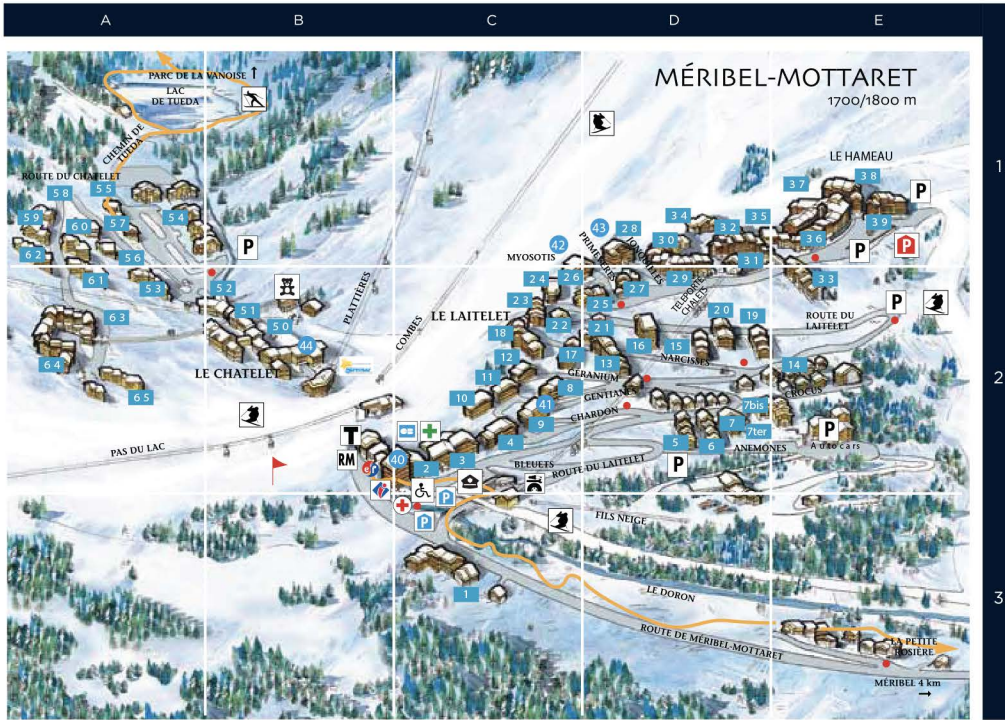

MÉRIBEL-MOTTARET

1700 - 1800m

HÔTELS			
Alpenrutor	40	C2	
Arolles	43	D1	
Mont-Vallon	44	B2	
Mottaret	41	C2	
Tarentaise	42	C1	
CHALETES			
Aiguille du Fruit	13	D2	
Alpes du Mottaret	54	A1	
Alpinéa	25	D2	
Ancolies	19	D2	
Antarès	14	E2	
Arc-en-Ciel	33	E2	
Arpasson	30	D1	
Asphodèles	15	D2	
Boulevard	31	D1	
Cairn	55	A1	
Candide	32	D1	
Cassine A	7	D2	
Cassine B	7 bis	D2	
Cassine C	7 ter	D2	
Cassiopée	6	D2	
Cembros	28	D1	
Cimes I	38	E1	
Cimes II	39	E1	
Crêts	64	A2	
Creux de l'Ours	36	E1	
Dandy	29	D2	
Erines	17	C2	
Florilège	56	A1	
Fontany	27	D2	
Gaillard	57	A1	
Gebroulaz	34	D1	
Gentianes	20	D2	
Grand Dou	1	C3	
Grande Rosière	10	C2	
Lac Blanc	37	E1	
Lama	61	A2	

Maeva Les Bleuets	3	C2
Marianne	21	D2
Mont-Vallon	8	C2
Moraine	62	A1
Mottaret	9	C2
Nantchu	35	D1
Olympie I	51	B2
Olympie II	58	A1
Olympie III	59	A1
Orionde	5	D2
Pas du Lac	12	C2
Plan du Lac	52	B2
Plattières	65	A2
Plein Soleil	4	C2
Pralin	50	B2
Provères	18	C2
Roc de Tougne	11	C2
Rutor	2	C2
Saulire	23	C2
Sérac	60	A1
Sherpa	53	A2
Sonnailles	22	C2
Tarentaise	26	C2
Tuédia	63	A2
Vanoise	16	D2
Verdons	24	C2

AGENCES			
Agence Saulire	4	C2	
Agence Vallat Immobilier	3	C2	
G.S.I. Immobilier Méribel	2	C2	
Maeva Les Bleuets	3	C2	
Odalys Le Hameau	31	D1	
Pierre et Vacances «Les Crêts»	63	A2	
«Les Crêts»	64	A2	
Pierre et Vacances «Les Sentiers de Tuédia»	50	B2	
Residence Plein Soleil	4	C2	

MÉRIBEL LES ALLUES

1100m

HÔTEL					
La Croix Jean-Claude		1	G5		
CHALETES					
Bergeries des 3 Vallées	14	J5	Maison des Générations	1	G5
Bergeries	4	I5	Rousserolle	7	H5
Cézares	16	J5	Saphir	9	J5
Chenavier	3	H5	Verdier	6	H5
Épervière	5	H5	Vieille Scierie	2	H5
Jardins Sauvages	8	J5