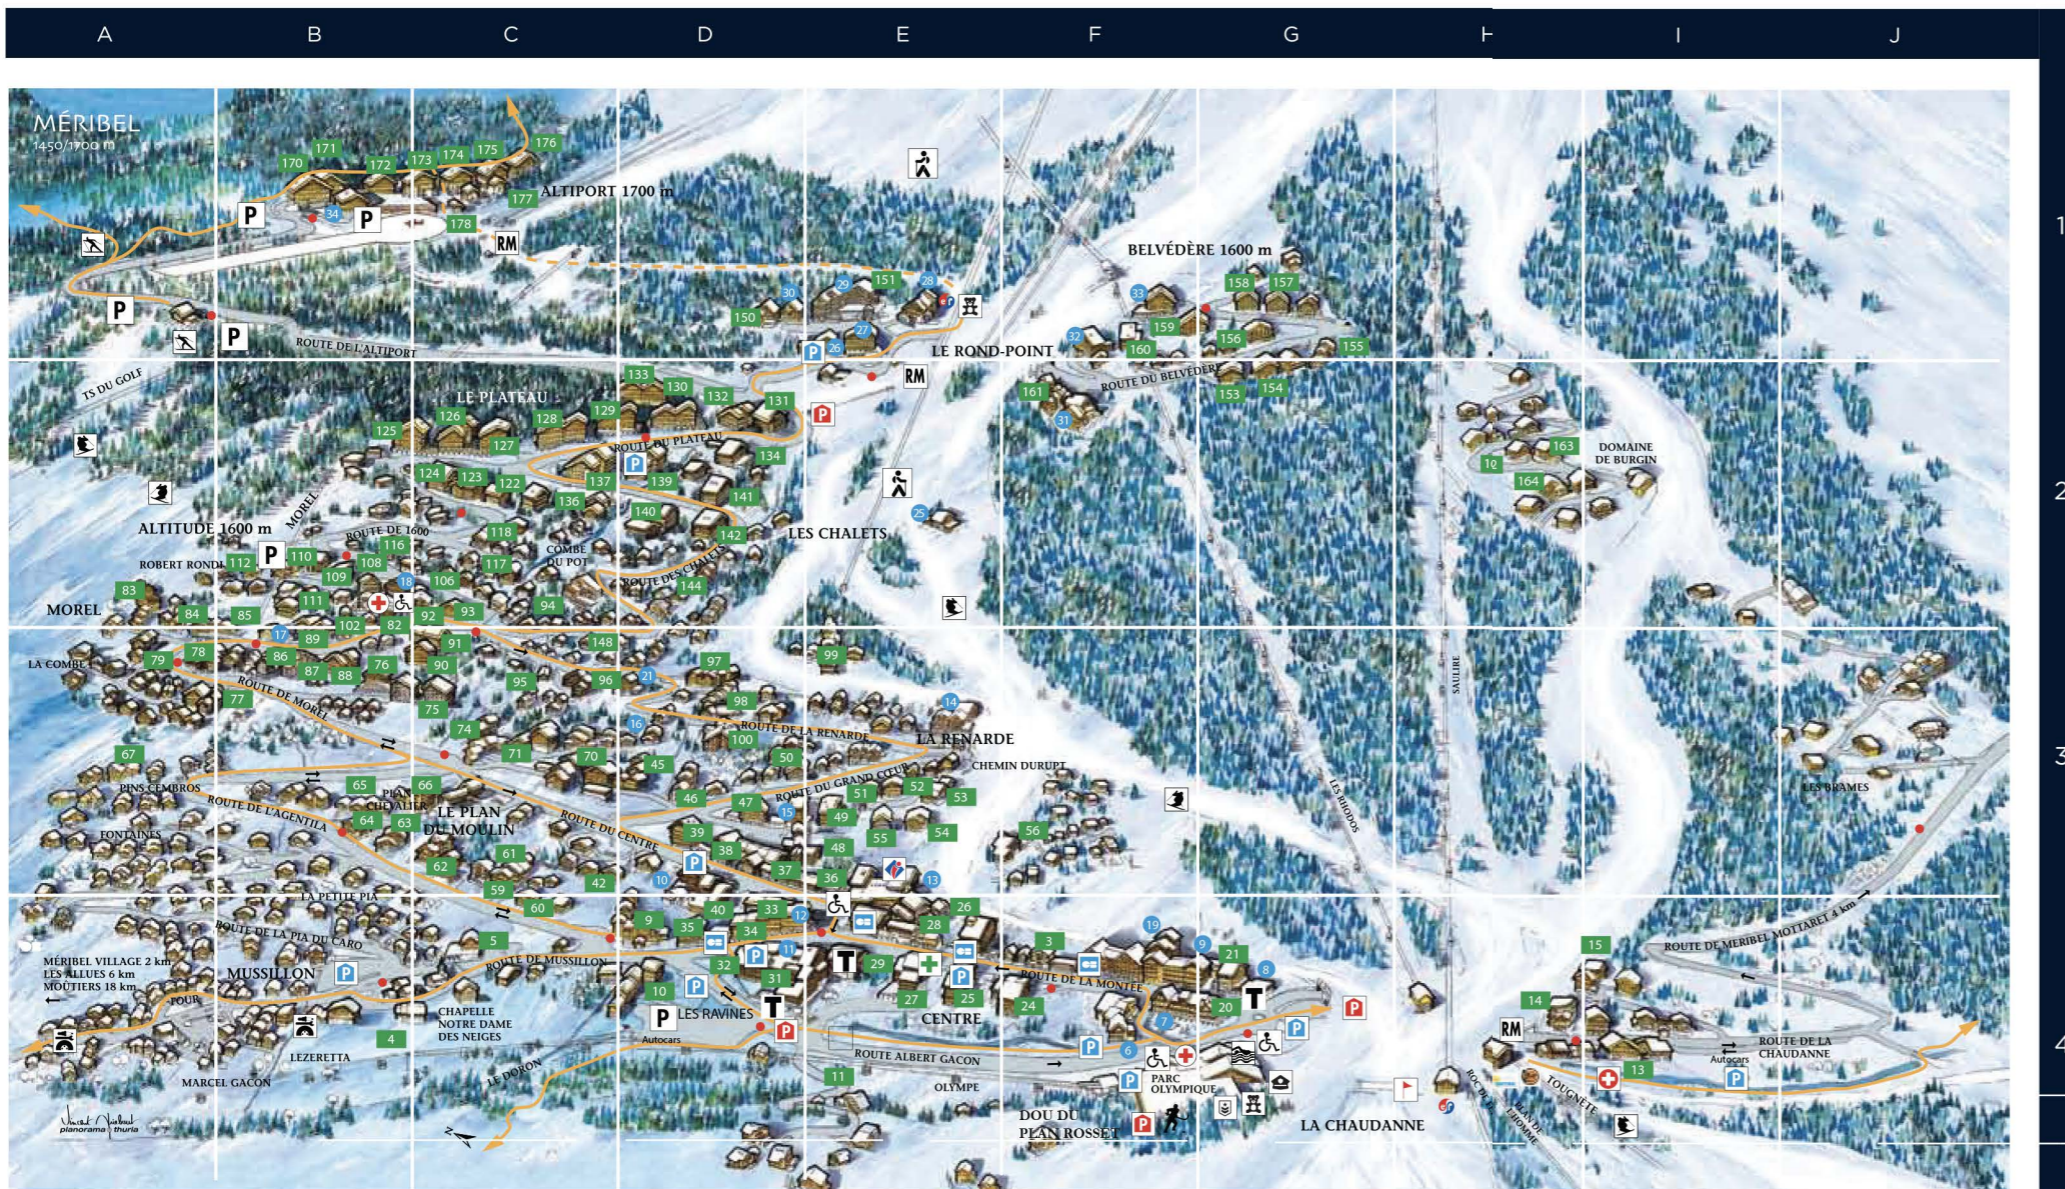

MÉRIBEL
cœur des 3 vallées

PLAN STATION RESORT MAP

LES QUARTIERS

AREAS OF RESIDENCE

MÉRIBEL CENTRE

1450 - 1700m

LÉGENDE

HÔTELS			
Adray-Télébar	25	E2	
Alba	27	E1	
Allodis & Spa Clarins	33	F1	
Altipoint Hôtel	34	B1	
Antarès	31	F2	
Chalet	32	F1	
Chalet hôtel Marie Blanche	21	D3	
Chalets hôtel Parc Alpin	18	B2	
Chaudanne	9	F4	
Doron	13	E3	
Eliova Génépi			
Eterlou	6	F4	
Génépi	10	D3	
Grand Cœur & Spa	15	D3	
Grangettes	8	G4	
Hélios & Spa	14	E3	
Kaila	10	F4	
Lac Bleu	17	B3	
Mériblys	30	D1	
Orée du Bois	26	E1	
Roc	12	D4	
Savoy	11	D4	

CHALETS			
Tremplin	7	F4	
Yéti & Spa	28	E1	
Adelphies	108	B2	
Airelles	96	C3	
Alpenrose	106	C2	
Arcosses	95	C3	
Armoise	13	I4	
Arolaz 1	48	E3	
Arolaz 2	37	D3	
Arpont	157	G1	
Chasseforêt	140	D2	
Aspen Park	151	E1	
ATSCAF	91	C3	
Aubépine	84	A2	
Barons	74	C3	
Belvédère	160	F1	
Bergerie	78	A3	
Brimbelles	24	F4	
Bythinelles	171	B1	
Cachemire	42	C3	
Campanules	54	E3	
Carlines	129	C2	
Cerisiers	97	D3	

MÉRIBEL LES ALLUES

1100m

HÔTEL					
La Croix Jean-Claude		1	G5		
CHALETES					
Bergeries des 3 Vallées	14	J5	Maison des Générations	1	G5
Bergeries	4	I5	Rousserolle	7	H5
Cézares	16	J5	Saphir	9	J5
Chenavier	3	H5	Verdier	6	H5
Épervière	5	H5	Vieille Scierie	2	H5
Jardins Sauvages	8	J5			

MÉRIBEL VILLAGE

1400m

CHALETES					
Alouette	2	E5	Épinette	6	D5
Belette	3	E5	Fauvette	7	D5
Civette	4	E5	Ferme de Méribel-Village	10	E5
Creux du Gypse	11	F5	Genette	8	D5
Doucette	5	D5	Grande Casse	1	E5
AGENCE					
Pierre et Vacances - Ferme de Méribel	10	E5			
Agence Cimalpes	12	E5			